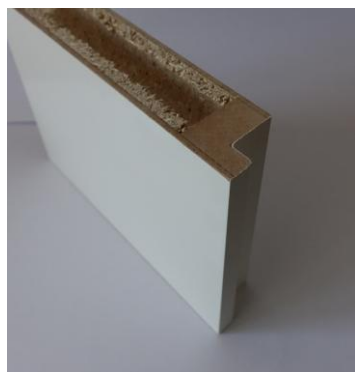

INTERIÉROVÉ DVEŘE

Dveře plné M10, bílé hladké, falcové provedení, výška 209,5 cm

Dveře prosklené, EASY M40, bílé hladké RAL 9010, falcové provedení, výška 209,5 cm

Spodní fríz 40 cm

hrana dveří – falcové provedení, ostrá u dveří dextüra