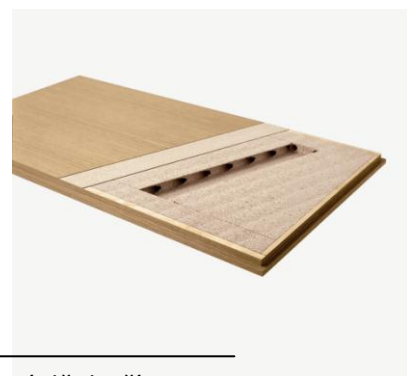

VNITŘNÍ DVEŘE SANDE

ŘADOVÉ RODINNÉ DOMY STRAŠNICE – NABÍDKA STANDARD – DVEŘE

Dveře plné M10,
falcové provedení, výška 197 cm

Dveře prosklené M40, falcové provedení,
výška 197 cm

INTERIÉROVÉ DVEŘE

hrana dveří –
falcové
provedení, oblá

zárubeň obložková –falcové
provedení, typ R, oblá/ostrá

výplň dveří –
dutinková DTD

Obrázky v tomto dokumentu jsou pouze ilustrativní. Pro ověření skutečného vzhledu prosím navštivte vzorkovnu.

VÝPLNĚ DO DVEŘÍ – DRUHY SKLA